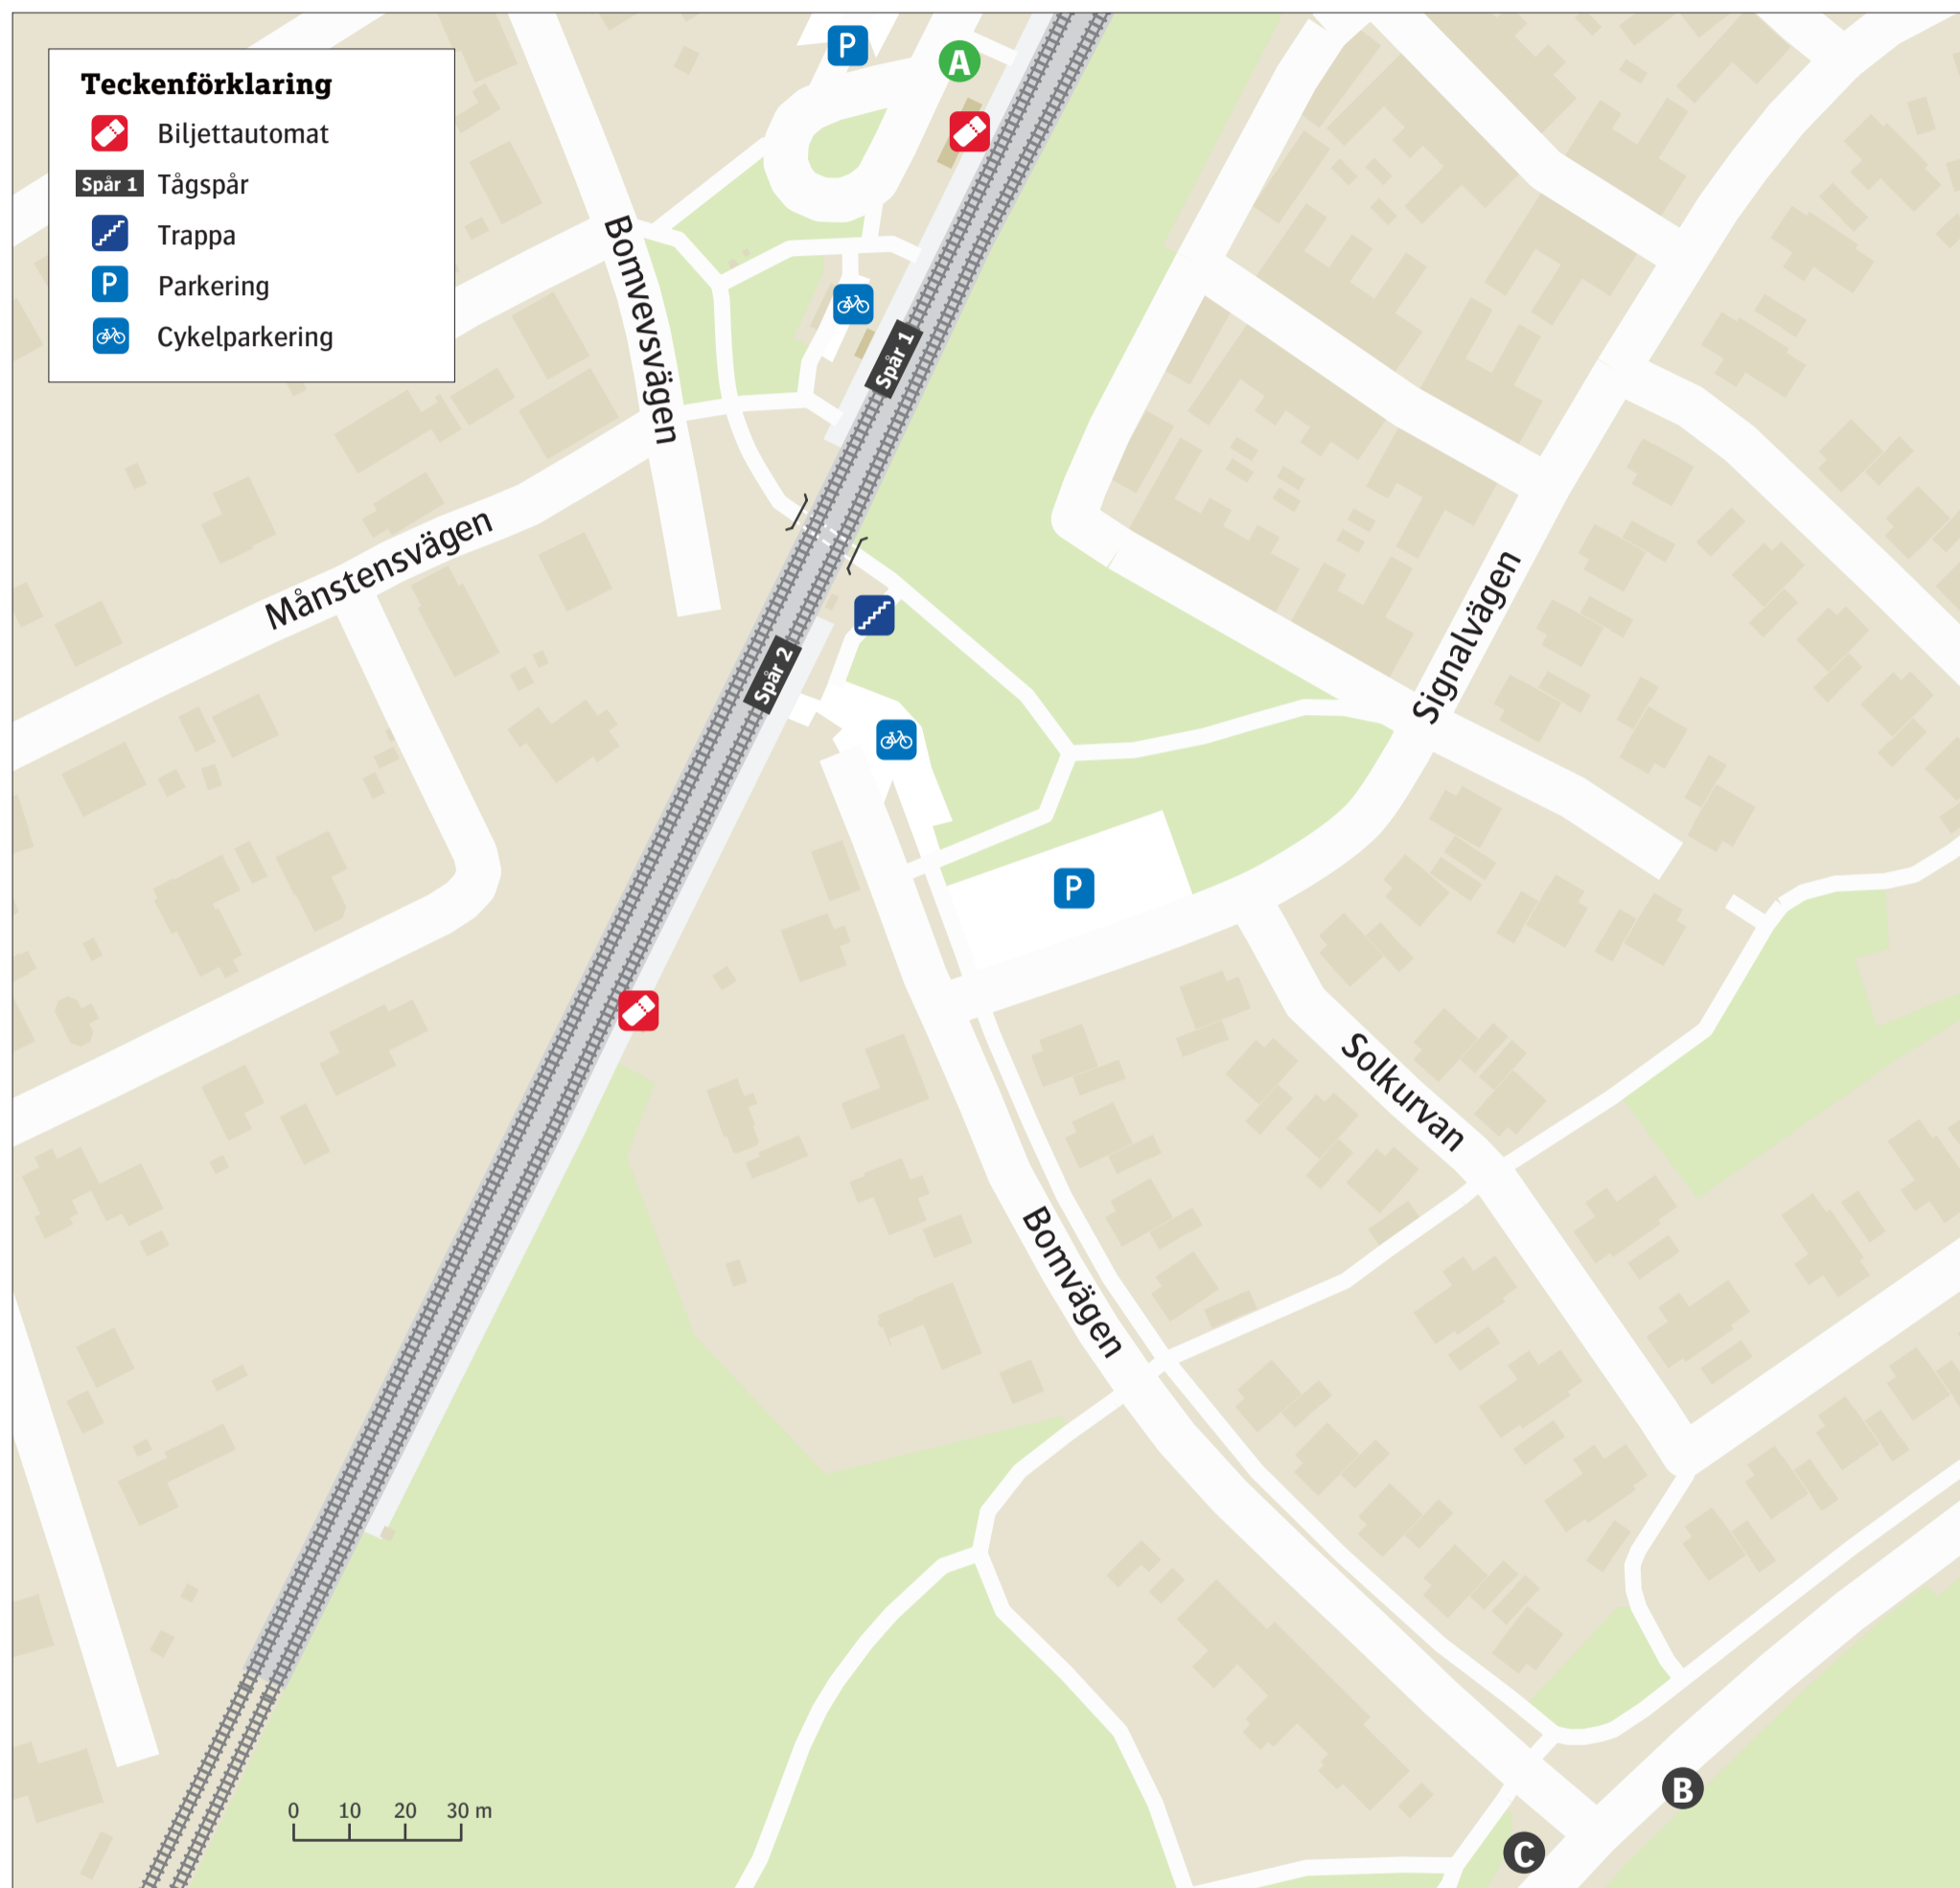

Stångby station

Uppdaterad december 2023

Stadsbuss

21 Lund C A

Ersättningstrafik

När tåg ersätts med buss avgår den från markerad hållplats.

When there is a rail replacement bus service, it departs from the indicated stop.

Eslöv B

Lund-Malmö C